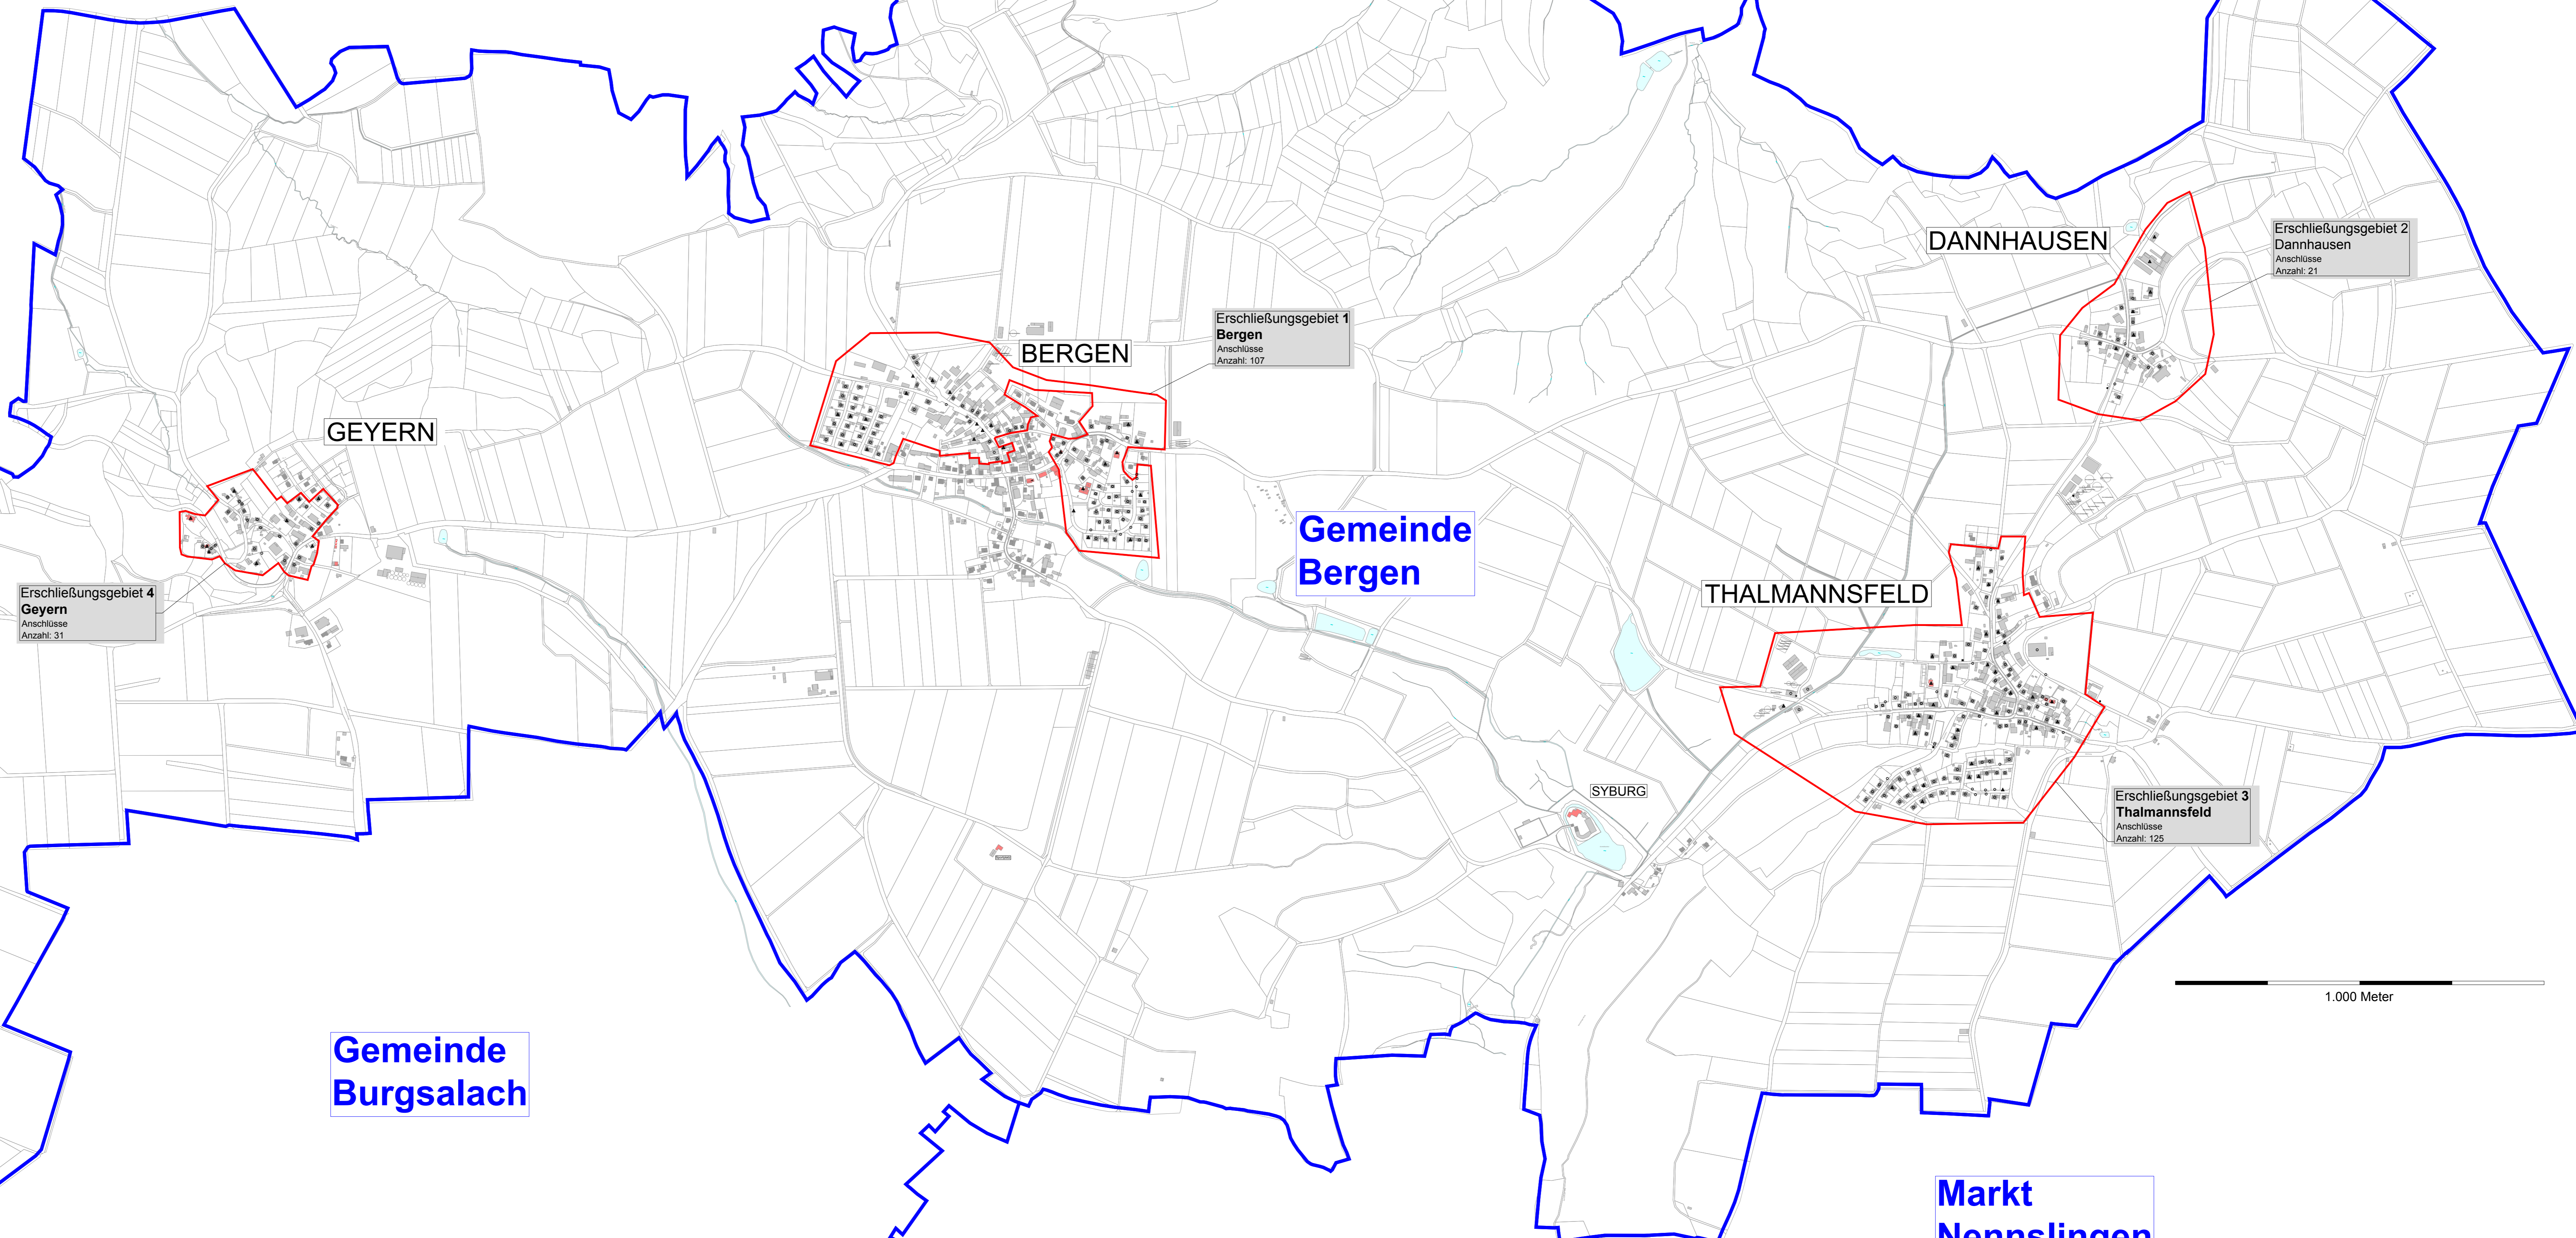

Stadt
Heideck

Gemeinde
Ettenstatt

Markt
Thalmassing

Gemeinde
Ettenstatt

Gemeinde
Burgsalach

Gemeinde
Bergen

Markt
Nennslingen

Erschließungsgebiet 4
Geyern
Anschlüsse
Anzahl: 31

Erschließungsgebiet 1
Bergen
Anschlüsse
Anzahl: 107

Erschließungsgebiet 2
Dannhausen
Anschlüsse
Anzahl: 21

Erschließungsgebiet 3
Thalmannsfeld
Anschlüsse
Anzahl: 120

Geobasisdaten © Bayerische Vermessungsverwaltung

LEGENDE:
 vorläufiges Erschließungsgebiet zum Auswahlverfahren
 - Gemeindegrenze
 - Erschließungsgebiete
Anschlusspunkte
 △ gewerblich
 ○ privat
geforderte Bandbreite in Mbit/s
 △ FTTB (mindestens 1 Gbit/s symmetrisch)
 ○ FTTB (mindestens 200 Mbit/s symmetrisch)